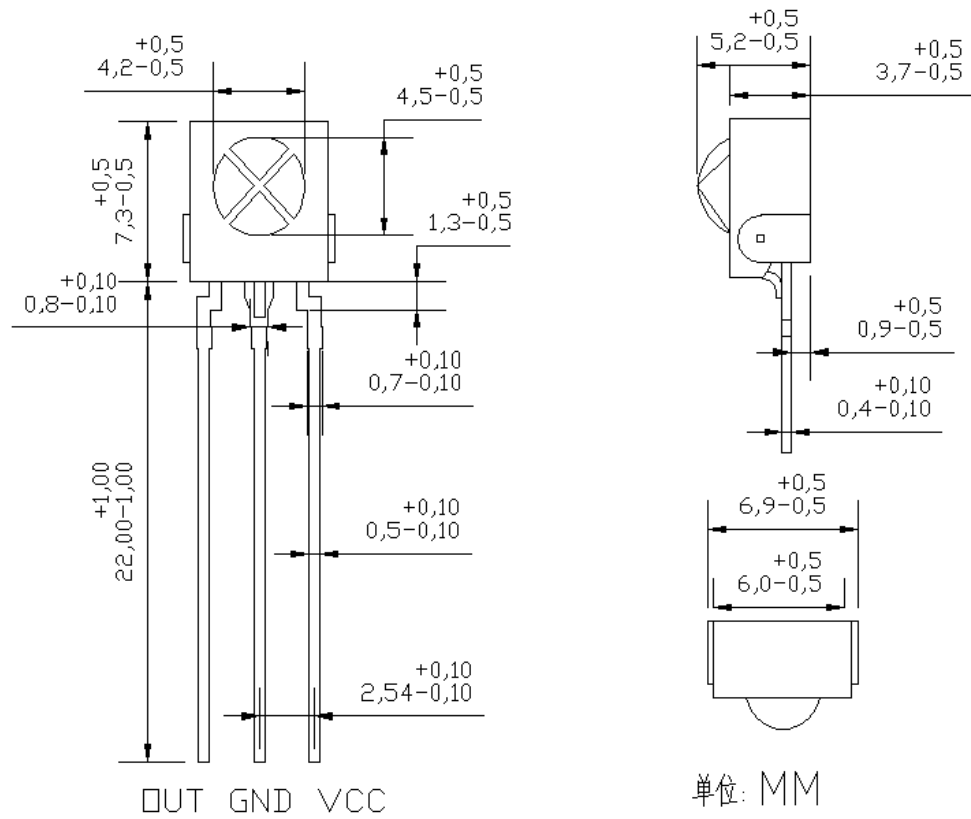

LIGHT ELECTRONICS CO., LTD.

Part No.	LG-IRM2A438KSF3		
-----------------	------------------------	--	--

LIGHT ELECTRONICS CO., LTD.

L

LIGHT ELECTRONICS CO., LTD.

150mm× 190mm

(pcs /)	(/)	(/)
500	10	4