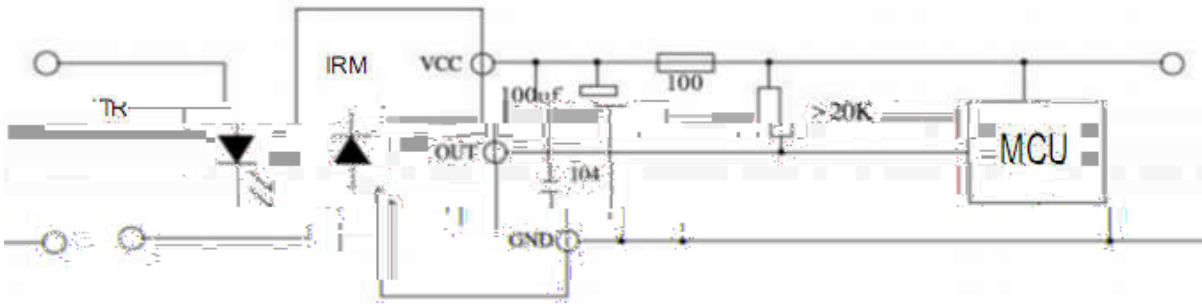

LIGHT ELECTRONICS CO., LTD.

Part No.	LG-IRM2A438KSF3		
-----------------	------------------------	--	--

LIGHT ELECTRONICS CO., LTD.

L

LIGHT ELECTRONICS CO., LTD.

150mm× 190mm

(pcs /)	(/)	(/)
500	10	4