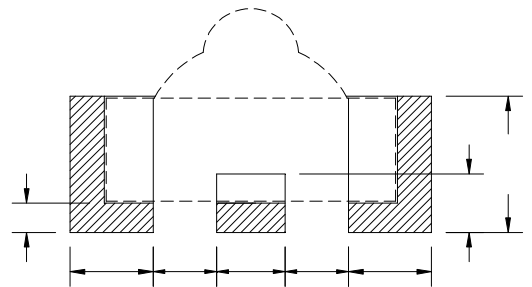

LIGHT ELECTRIC

Label Explanation

LIGHT	深圳莱特光电股份有限公司 Light Electronics CO., LTD.	
TYPE NO. :	_____	 LOT NO. :
QUANTITY :	_____	
BIN :	_____	
DATE CODE :	_____	
REMARKS :	_____	

Reel Dimensions

LIGHT ELECTRONICS CO., LTD.