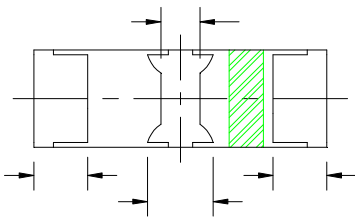

LIGHT ELECTRIC

Label Explanation

LIGHT	深圳莱特光电股份有限公司 Light Electronics CO., LTD.	
TYPE NO. :	_____	 LOT NO. :
QUANTITY :	_____	
BIN :	_____	
DATE CODE :	_____	
REMARKS :	_____	

Reel Dimensions

LIGHT ELECTRONICS CO., LTD.